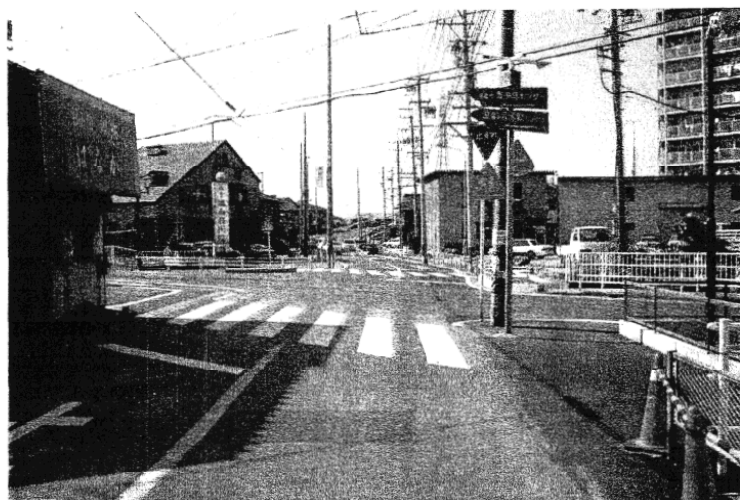

時代を拓く庶民派

わたらい メール

2002. 4
No. 22

発行者 愛知県議会議員 わたらい克明 〒440-0028 豊橋市多米東町2-20-12

牟呂町地内の交差点改良工事 危険な交差点を改良、信号も設置！

柳生川に架かる富田橋から南進、東脇から柱四番町方面に向かう道路と、牟呂用水沿いを走る道路との交差点、鋭角の交差点のため見通しが悪く、以前よりその危険性が指

摘されていました。

お待たせしましたが、今回交差点改良工事が行われ、さらに、信号機もまもなく設置されますのでご安心ください。