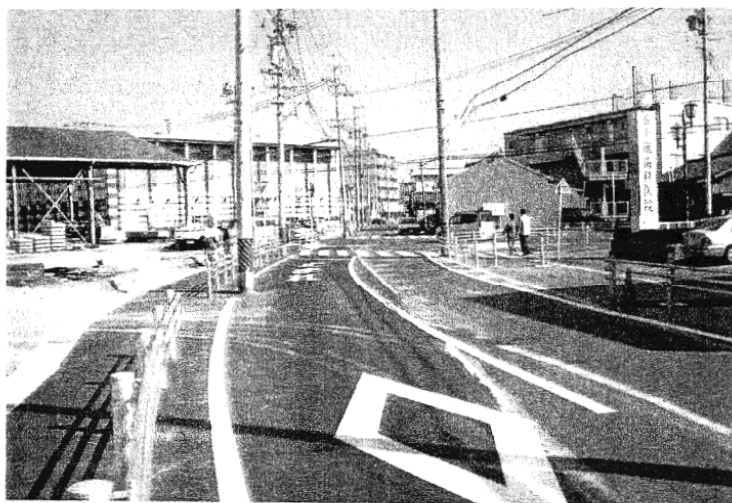

時代を拓く庶民派

わたらい メール

2002. 4
No. 22

発行者 愛知県議会議員 わたらい克明 〒440-0028 豊橋市多米東町2-20-12

牟呂町地内の交差点改良工事 危険な交差点を改良、信号も設置！

柳生川に架かる富田橋から南進、東脇から柱四番町方面に向かう道路と、牟呂用水沿いを走る道路との交差点、鋭角の交差点のため見通しが悪く、以前よりその危険性が指

摘されていました。

お待たせしましたが、今回交差点改良工事が行われ、さらに、信号機もまもなく設置されますのでご安心ください。